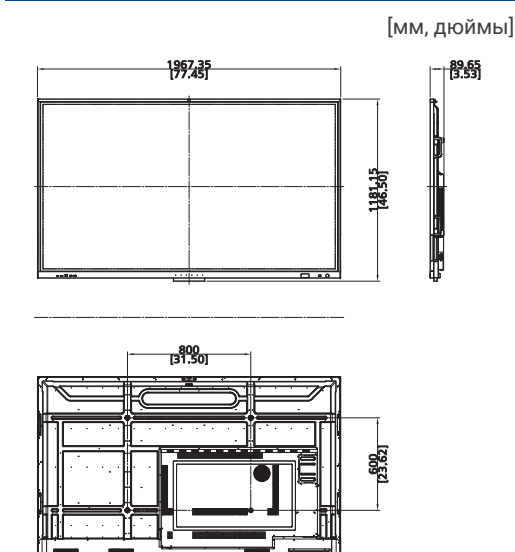

РАЗМЕРЫ

Connect.
Communicate.
Create.

+7 495 648 35-05
8 800 505-23-75

sales@imsolution.ru
imsolution.ru